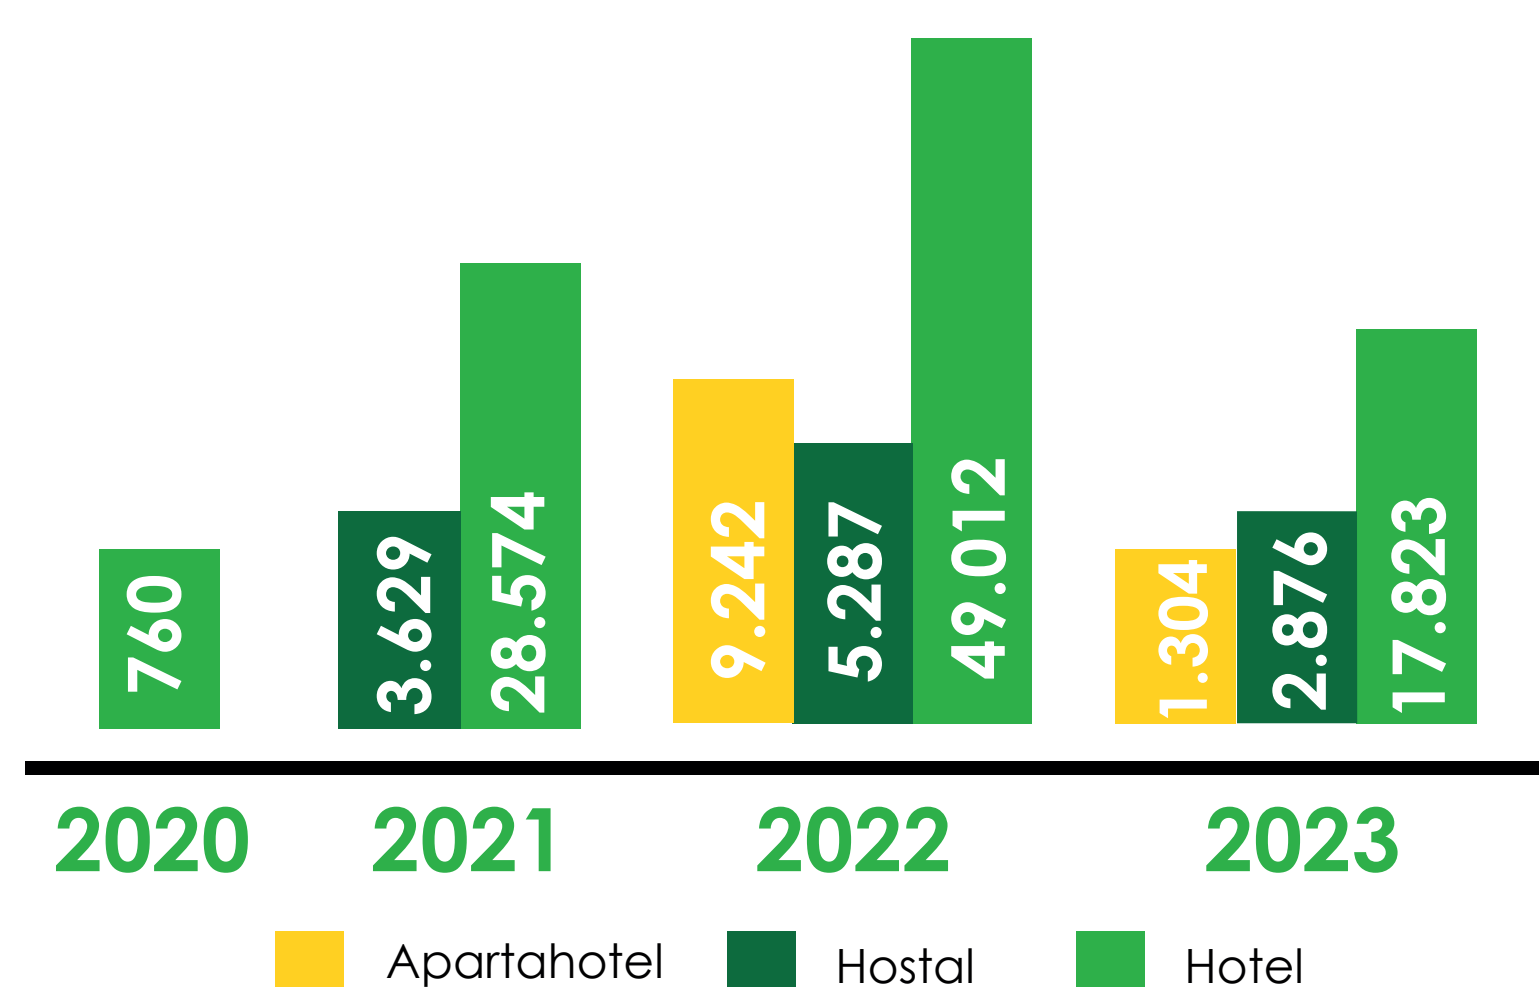

En 2020 se registraron **760** huéspedes; en **2021** la ocupación fue de **32.203**; en **2022** alcanzó el número máximo de **63.541** y, a la fecha, en **2023** se han registrado **22.003**.

Gráfico 3. Número de huéspedes por año en alojamientos turísticos del municipio de Chía

NÚMERO HUÉSPEDES POR SUBCATEGORÍA

Dentro de la categoría de establecimientos de alojamiento en el municipio de Chía, se encuentran las subcategorías de apartahotel, hostal y hotel. **Los hoteles** son los que registran el **mayor número de huéspedes** en el Municipio, por su **predominancia** en la categoría y su tasa de respuesta.

Gráfico 4. Número de huéspedes por año según la subcategoría de establecimientos de alojamiento turístico del municipio de Chía

Fuente de la información: Sistema de Información Turística de Chía