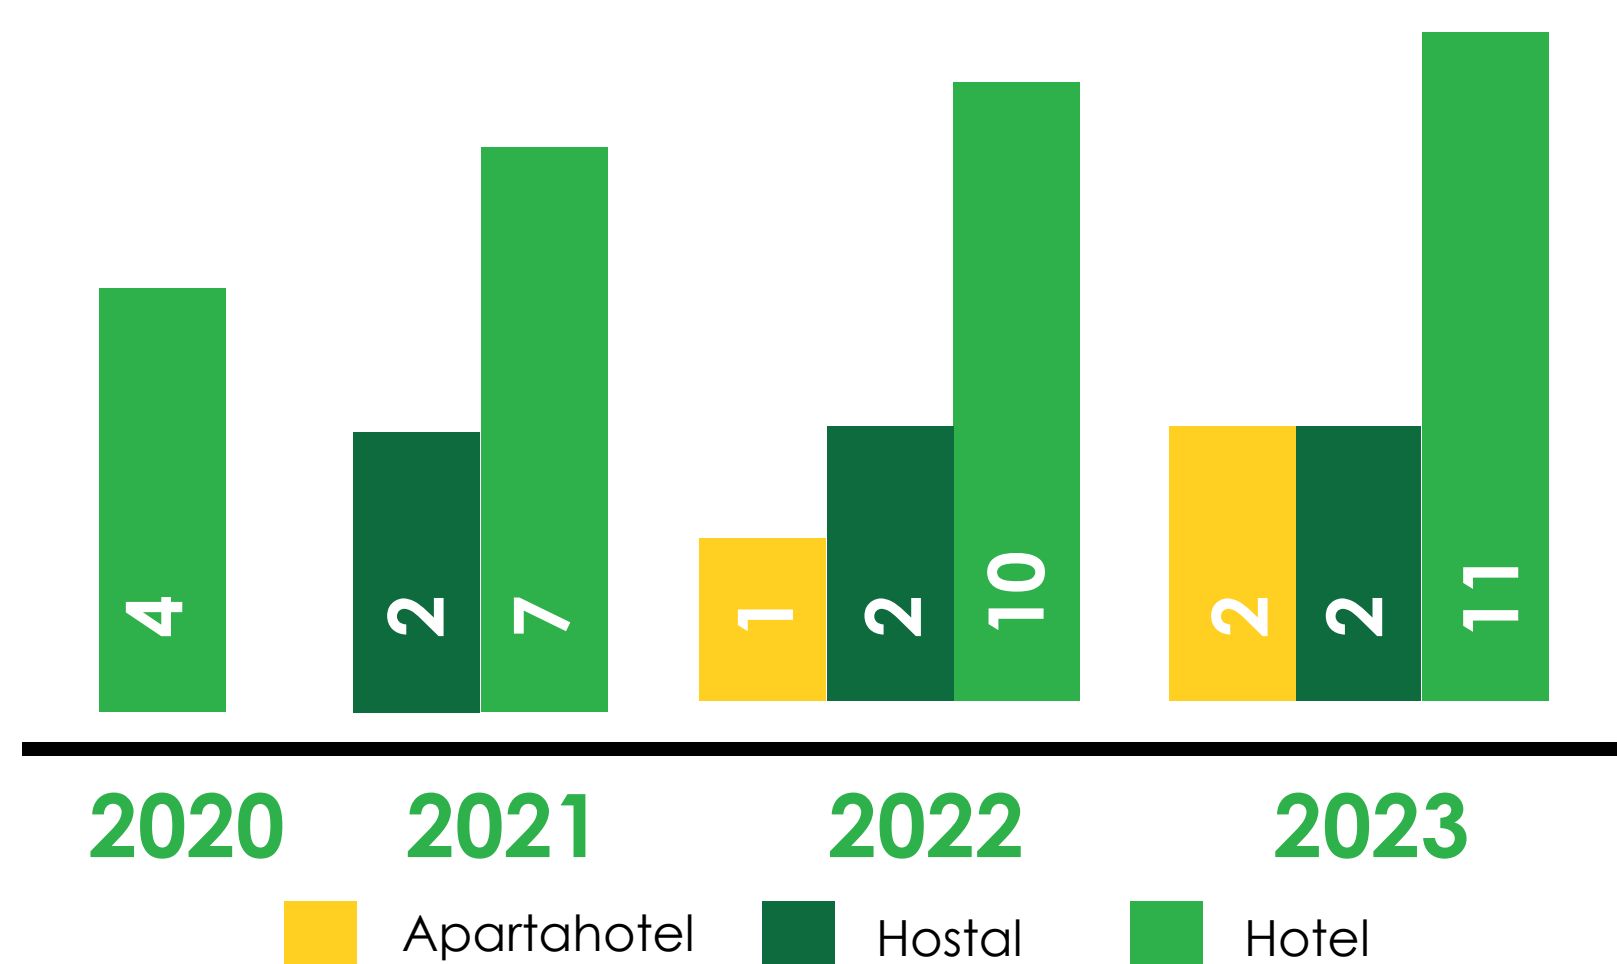

Del total de establecimientos de alojamiento turístico del Municipio de Chía, **15 respondieron** y **2 no respondieron** a la pregunta del número de huéspedes, generando una **tasa de respuesta del 88%**.

Gráfico 1. Tasa de respuesta de la encuesta por parte de los establecimientos de alojamiento turístico del municipio de Chía

TASA DE RESPUESTA POR AÑO

De los 15 establecimientos donde se recolectaron los resultados, la tasa de respuesta por año en relación al número de huéspedes fue la siguiente: En **2020**: 4 respuestas (**27%**); en **2021**: 9 respuestas (**60%**); en **2022**: 13 respuestas (**87%**) y en **2023**: 15 respuestas (**100%**).

Gráfico 2. Tasa de respuesta de la encuesta por parte de los establecimientos de alojamiento turístico del municipio de Chía por año

NÚMERO DE HUÉSPEDES POR AÑO

Se observa un **incremento progresivo** en el número de huéspedes por año, alcanzando el número máximo en **2022**. Es importante tener en cuenta que los resultados se basan en los establecimientos de alojamiento turístico que proporcionaron sus datos para el análisis.

En 2020 se registraron **760** huéspedes; en **2021** la ocupación fue de **32.203**; en **2022** alcanzó el número máximo de **63.541** y, a la fecha, en **2023** se han registrado **22.003**.

Gráfico 3. Número de huéspedes por año en alojamientos turísticos del municipio de Chía