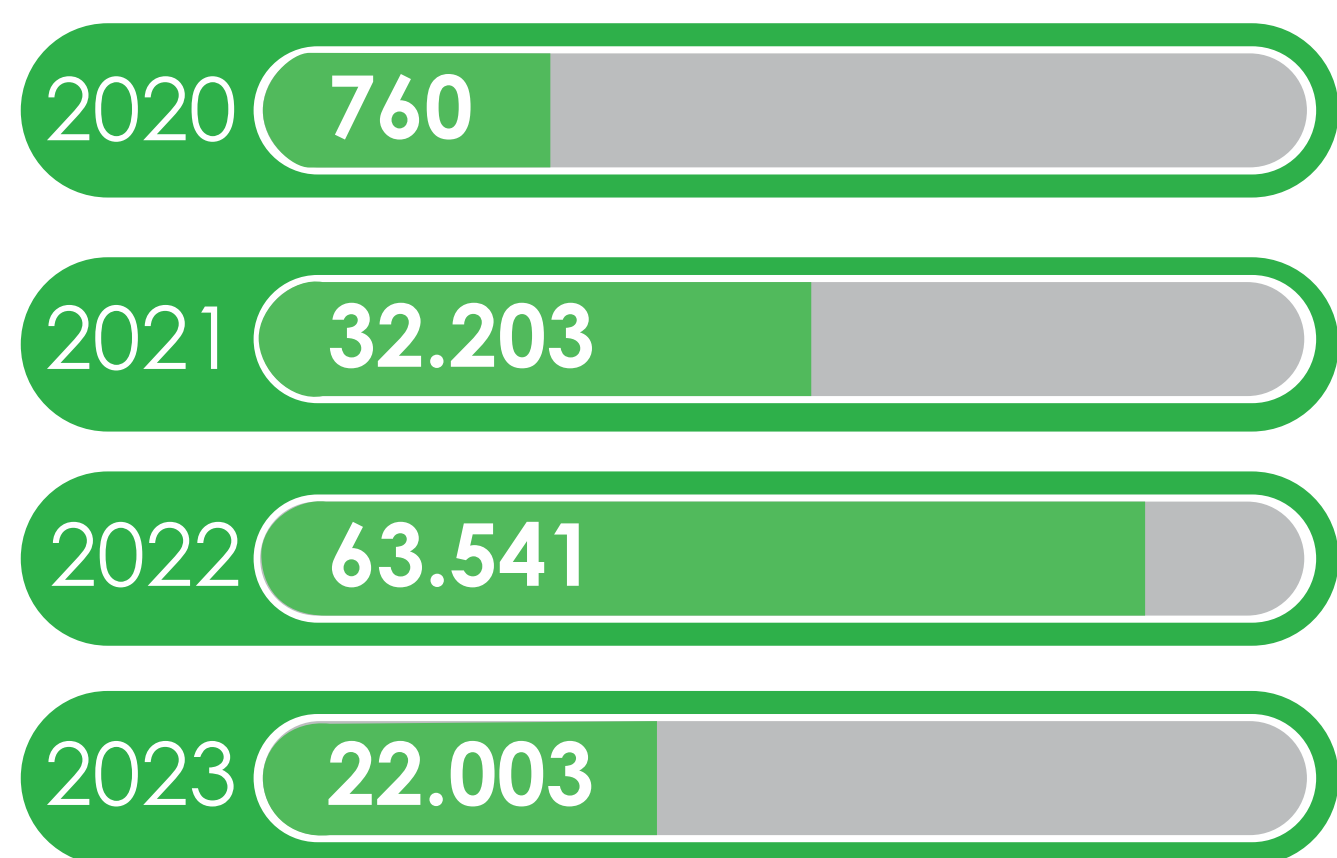

Gráfico 1. Tasa de respuesta de la encuesta por parte de los establecimientos de alojamiento turístico del municipio de Chía

TASA DE RESPUESTA POR AÑO

De los 15 establecimientos donde se recolectaron los resultados, la tasa de respuesta por año en relación al número de huéspedes fue la siguiente: En **2020**: 4 respuestas (**27%**); en **2021**: 9 respuestas (**60%**); en **2022**: 13 respuestas (**87%**) y en **2023**: 15 respuestas (**100%**).

Gráfico 2. Tasa de respuesta de la encuesta por parte de los establecimientos de alojamiento turístico del municipio de Chía por año

NÚMERO DE HUÉSPEDES POR AÑO

Se observa un **incremento progresivo** en el número de huéspedes por año, alcanzando el número máximo en **2022**. Es importante tener en cuenta que los resultados se basan en los establecimientos de alojamiento turístico que proporcionaron sus datos para el análisis.

En 2020 se registraron **760** huéspedes; en **2021** la ocupación fue de **32.203**; en **2022** alcanzó el número máximo de **63.541** y, a la fecha, en **2023** se han registrado **22.003**.

Gráfico 3. Número de huéspedes por año en alojamientos turísticos del municipio de Chía