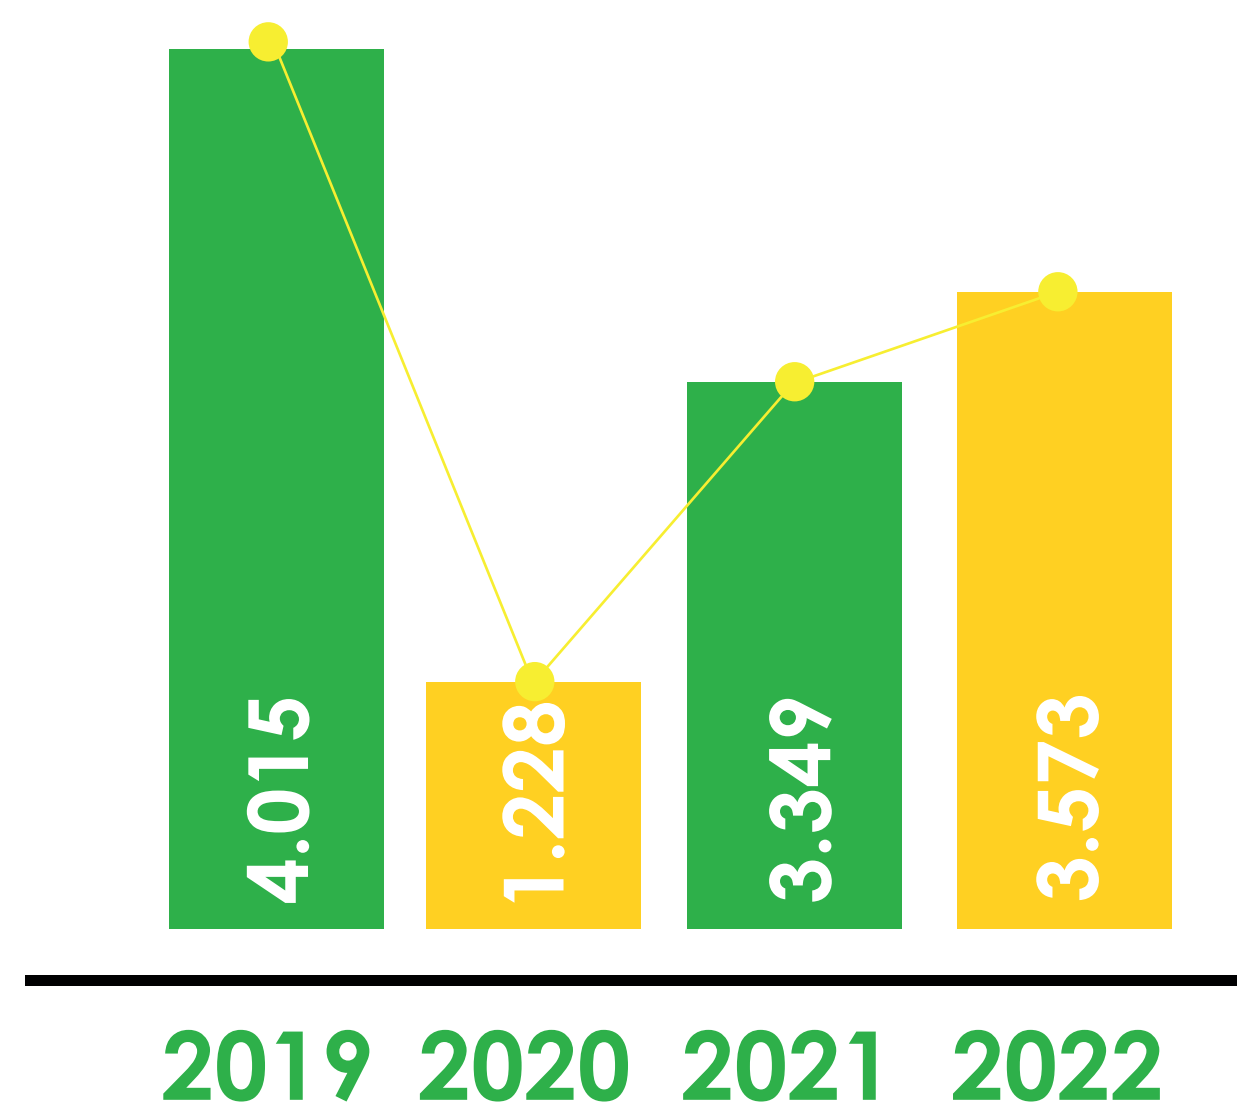

### VISITANTES EXTRANJEROS NO RESIDENTES EN CHÍA

Durante el periodo **2019-2022** ingresaron al país **12.165 visitantes** extranjeros no residentes, con destino a Chía.

Para el **2019** se presenta el **año con mayor afluencia**, con una concentración del **33%** del total de visitantes.

En el año **2020**, el número de visitantes **se redujo considerablemente** debido a la situación generada por la contingencia sanitaria del **COVID-19** respecto a los otros años.

Gráfico 1. Número total de visitantes extranjeros no residentes con destino al municipio de Chía (2019-2022)

### LLEGADAS PASAJEROS NACIONALES A CHÍA

En el periodo **2019-2022** se tiene un total de **5.311 llegadas de pasajeros nacionales**, en donde el **37%** se concentró en el año **2019**.

En el **2020** se presentó un **decrecimiento** considerable debido al confinamiento por pandemia, disminuyendo en un **33%** respecto al **2019**.