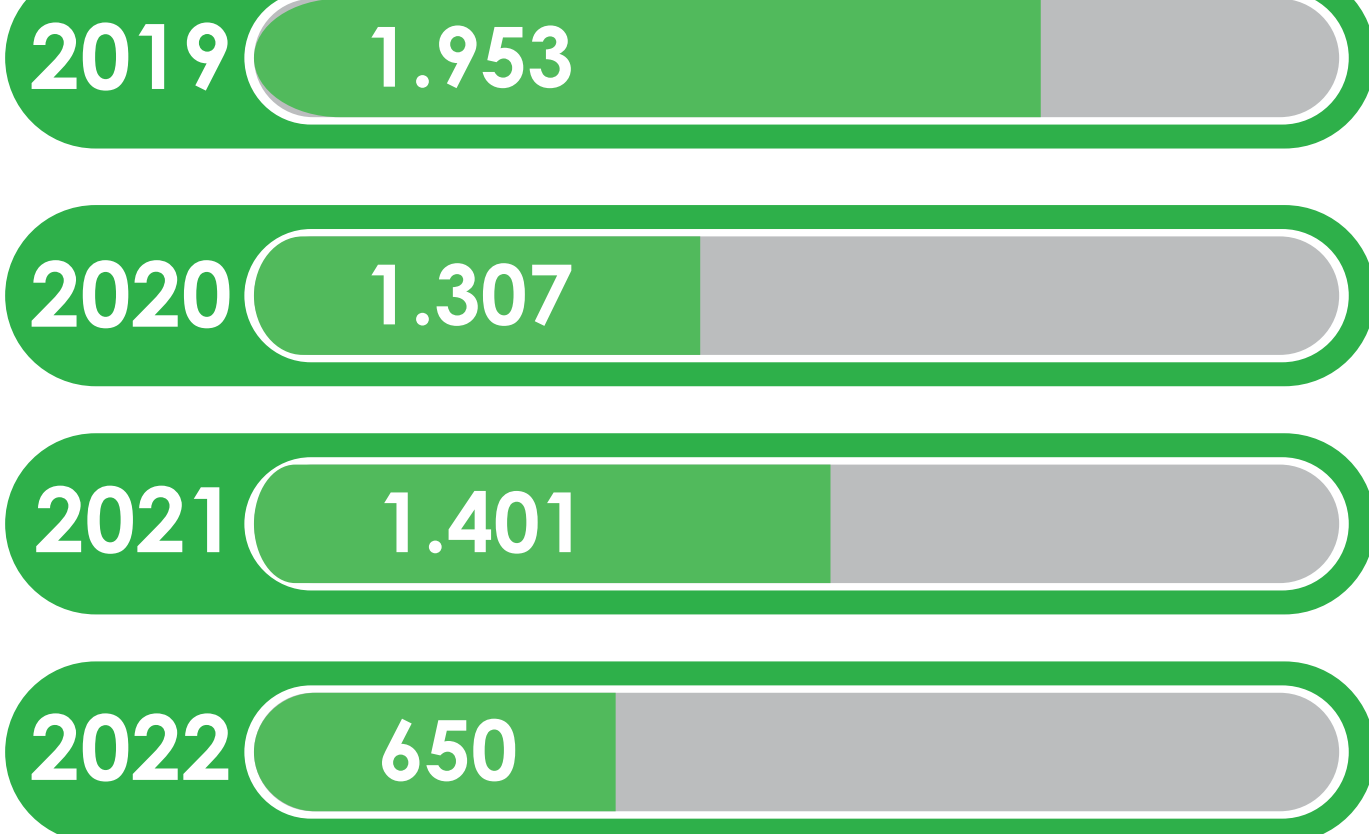

En el año **2020**, el número de visitantes **se redujo considerablemente** debido a la situación generada por la contingencia sanitaria del **COVID-19** respecto a los otros años.

Gráfico 1. Número total de visitantes extranjeros no residentes con destino al municipio de Chía (2019-2022)

### LLEGADAS PASAJEROS NACIONALES A CHÍA

En el periodo **2019-2022** se tiene un total de **5.311 llegadas de pasajeros nacionales**, en donde el **37%** se concentró en el año **2019**.

En el **2020** se presentó un **decrecimiento** considerable debido al confinamiento por pandemia, disminuyendo en un **33%** respecto al **2019**.